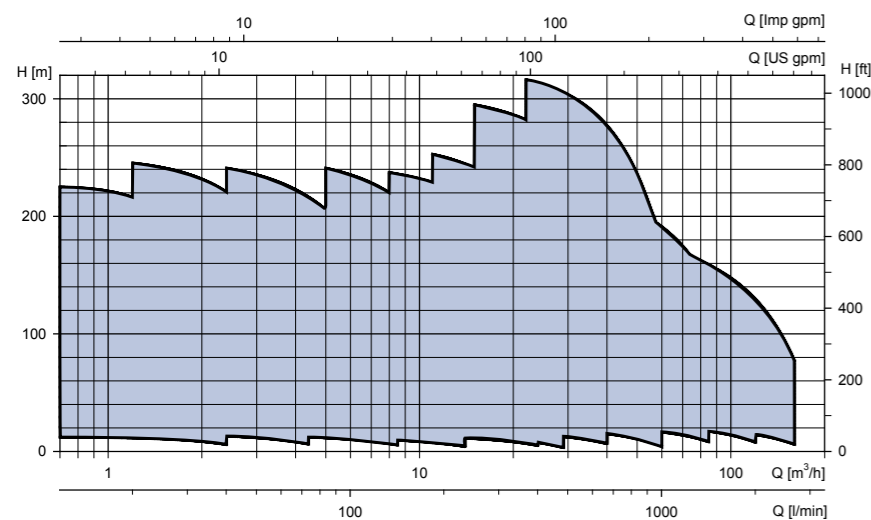

Hydraulisch prestatiebereik

extra efficiënt

Het nieuw hydraulisch ontwerp van de e-SV™ in combinatie met een hoogrendements motor (IE2) realiseert een maximale efficiëntie.

energiezuinig

Pompen behoren tot de grootste energieverbruikers. De nieuwe e-SV™ bespaart energie, hierdoor wordt de CO₂ uitstoot vermindert en kunt u zo een positieve bijdrage leveren aan het milieu. Combineert u de e-SV™ met een variabele frequentieregelaar, bijvoorbeeld met de Hydrovar® van Xylem, dan kunt u nog meer energie en geld besparen.

eenvoudig te onderhouden

Het nieuwe motorontwerp zorgt ervoor dat u de mechanische asafdichting kunt vervangen zonder de motor los te koppelen. Hierdoor neemt de servicetijd met 50% af. De standaard DIN mechanische asafdichtingen, lageronderdelen, service gereedschappen en IEC motoren zorgen gezamenlijk voor snel en gemakkelijk onderhoud.

02